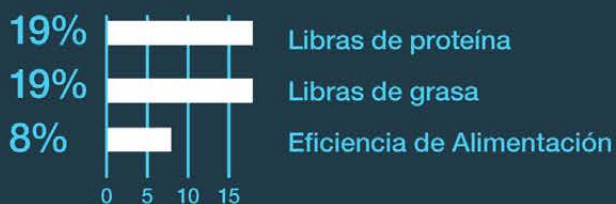

GTPI

Índice Genómico de Desempeño Total

46% CARACTERÍSTICAS PRODUCTIVAS