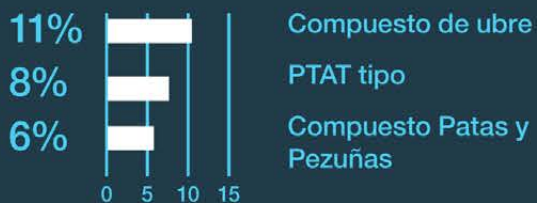

25% CARACTERÍSTICAS DE TIPO